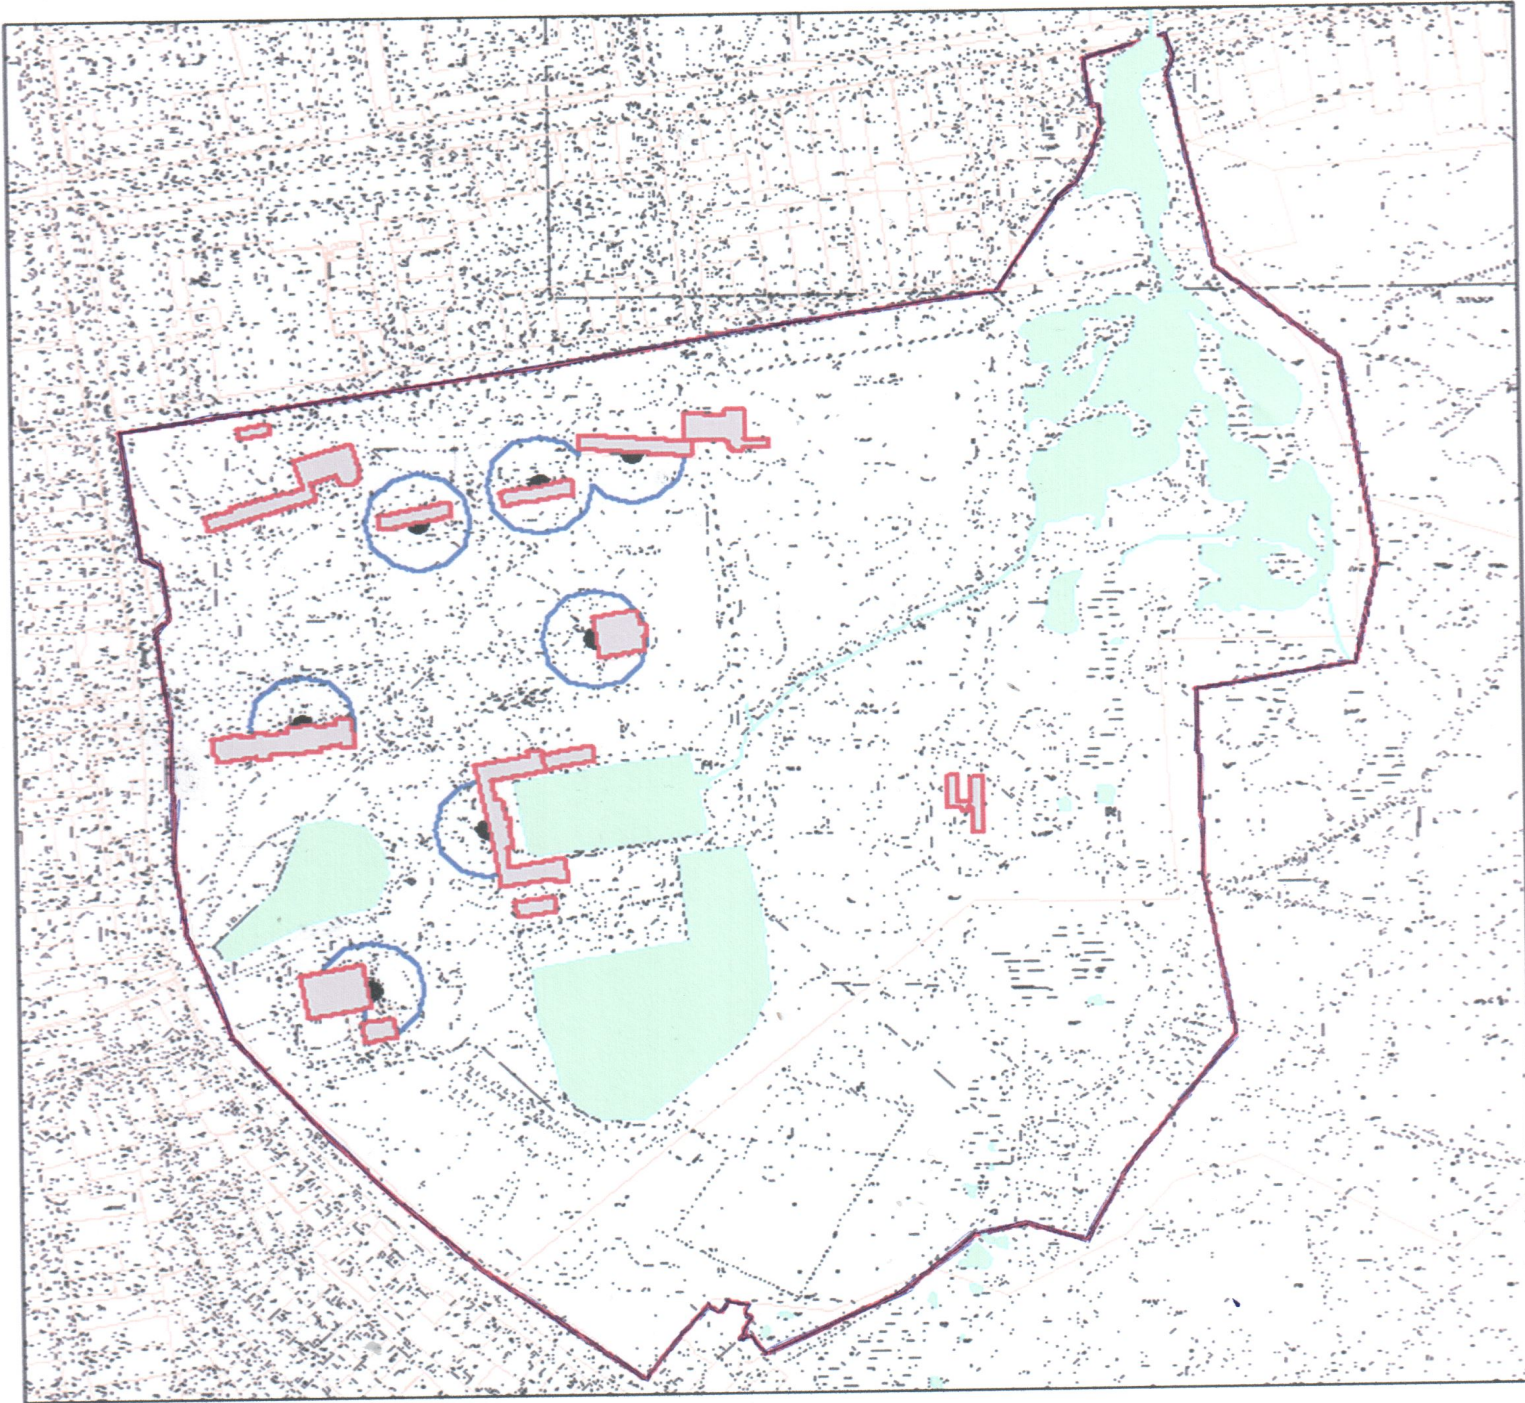

**СХЕМА**  
**прилегающей территории ЗАО "Курорт Старая Русса"**  
**по адресу: Новгородская область, Старорусский район,**  
**городское поселение город Старая Русса,**  
**г. Старая Русса, ул. Минеральная, д. 62**

**Условные обозначения**

- - граница объекта
- - граница зоны запрета торговли алкогольной продукцией